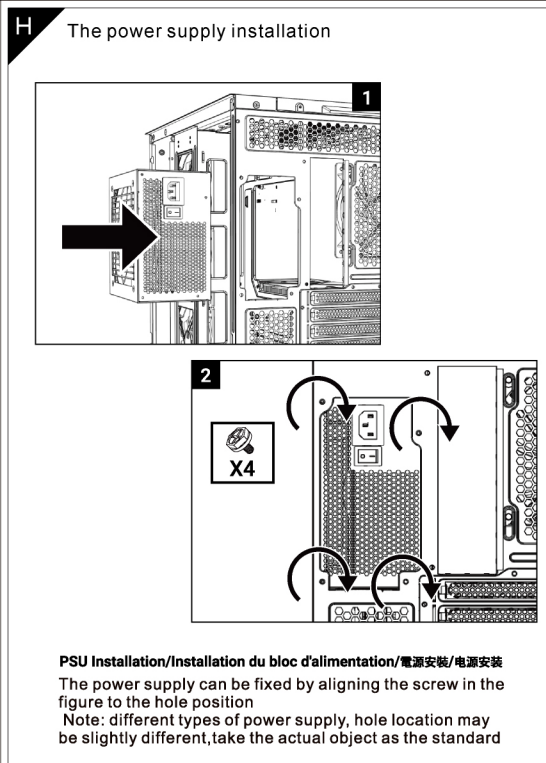

UT500

Quick Installation Guide
Guide d'installation rapide
安裝指示說明
安裝指示說明

The appearance and specifications of the fan may vary depending on the region and distributor. Please refer to the actual product as the standard.

L'apparence et les spécifications du ventilateur peuvent varier selon la région et le distributeur. Veuillez vous référer au produit réel comme référence.

风扇的外观及规格可能因地区和代理商不同而有所变化，请以实物为准。

A Package detail
Package Content/Contenu du coffret/產品內容/产品内容

Case	Quick Installation Guide	Accessory Pack
3X Motherboard standoff	8X 3.5" HDD screw	6X PSU screw
18X Motherboard screws	6X Cable Tie	

Boîtier	Guide d'installation rapide	Pack d'accessoires
3X entretoise de carte mère	8X vis pour disque dur 3,5"	6X vis de bloc d'alimentation
18X Vis de la carte mère	6X attache de câble	

機殼	安裝指示說明	配件盒
3X 主板腳柱	8X 3.5" 硬碟螺絲	6X 電源螺絲
18X 主機板螺絲	6X 束線帶	

机箱	安裝指示說明	零件盒
3X 主板腳柱	8X 3.5" 硬盤螺絲	6X 電源螺絲
18X 主機板螺絲	6X 扎帶