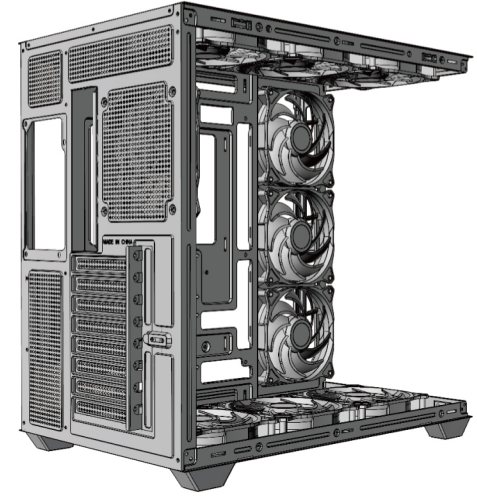

M Water cooling installation