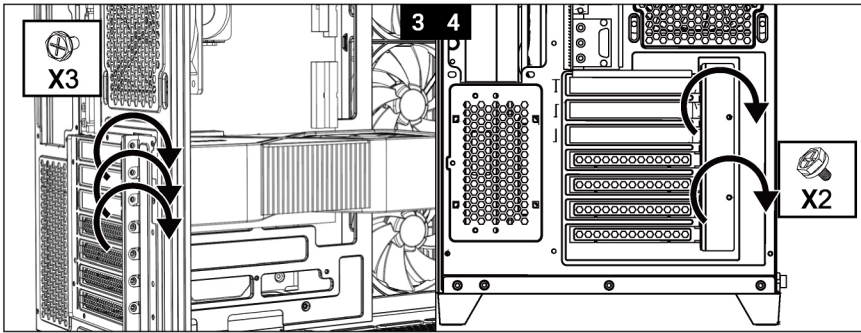

Boîtier	Guide d'installation rapide	Pack d'accessoires
3X entretoise de carte mère	8X vis pour disque dur 3,5"	6X vis de bloc d'alimentation
18X Vis de la carte mère	6X attache de câble	

機殼	安裝指示說明	配件盒
3X 主板腳柱	8X 3.5" 硬碟螺絲	6X 電源螺絲
18X 主機板螺絲	6X 束線帶	

机箱	安裝指示說明	零件盒
3X 主板腳柱	8X 3.5" 硬盤螺絲	6X 電源螺絲
18X 主機板螺絲	6X 扎帶	

J The graphics card installation

VGA Card Installation/Installation de la carte graphique/显卡安装/显卡安装

L Fan installation

Fan Support: MB tray: 3 x 120mm
 Top: 3 x 120/ 2 x 140mm
 Rear: 1 x 120mm
 Bottom: 3 x 120mm