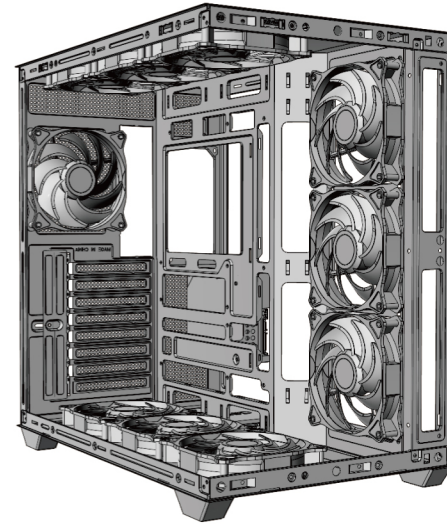

机箱	安裝指示說明	零件盒
3X 主板腳柱	8X 3.5" 硬盤螺絲	6X 電源螺絲
18X 主機板螺絲	6X 扎帶	

J The graphics card installation

VGA Card Installation/Installation de la carte graphique/显卡安装/显卡安装

L Fan installation

Fan Support: MB tray: 3 x 120mm
 Top: 3 x 120/ 2 x 140mm
 Rear: 1 x 120mm
 Bottom: 3 x 120mm