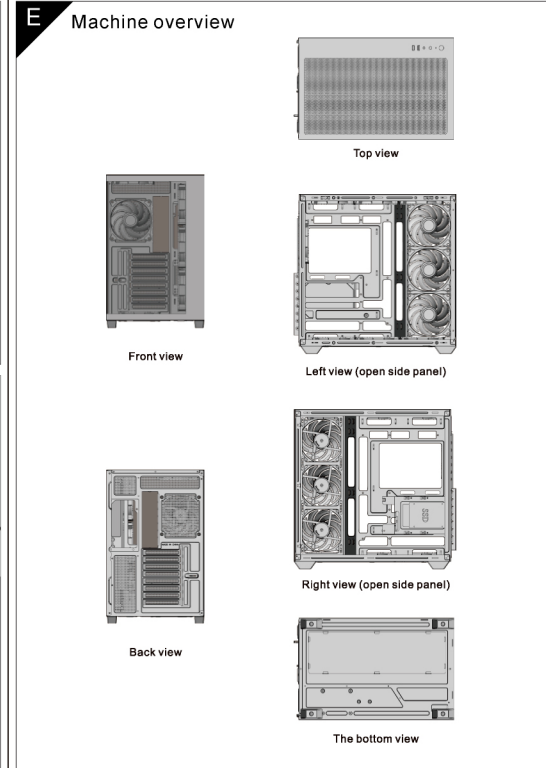

UT500

Quick Installation Guide
Guide d'installation rapide
安裝指示說明
安裝指示說明

The appearance and specifications of the fan may vary depending on the region and distributor. Please refer to the actual product as the standard.

L'apparence et les spécifications du ventilateur peuvent varier selon la région et le distributeur. Veuillez vous référer au produit réel comme référence.

风扇的外观及规格可能因地区和代理商不同而有所变化，请以实物为准。

A Package detail
Package Content/Contenu du coffret/產品內容/产品内容

Case	Quick Installation Guide	Accessory Pack
3X Motherboard standoff	8X 3.5" HDD screw	6X PSU screw
18X Motherboard screws	6X Cable Tie	

Boîtier	Guide d'installation rapide	Pack d'accessoires
3X entretoise de carte mère	8X vis pour disque dur 3,5"	6X vis de bloc d'alimentation
18X Vis de la carte mère	6X attache de câble	

機殼	安裝指示說明	配件盒
3X 主板腳柱	8X 3.5" 硬碟螺絲	6X 電源螺絲
18X 主機板螺絲	6X 束線帶	

机箱	安裝指示說明	零件盒
3X 主板腳柱	8X 3.5" 硬盤螺絲	6X 電源螺絲
18X 主機板螺絲	6X 扎帶