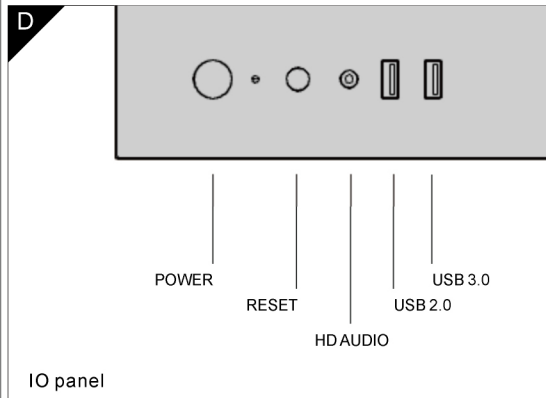

UT500

Quick Installation Guide
Guide d'installation rapide
安裝指示說明
安裝指示說明

The appearance and specifications of the fan may vary depending on the region and distributor. Please refer to the actual product as the standard.

L'apparence et les spécifications du ventilateur peuvent varier selon la région et le distributeur. Veuillez vous référer au produit réel comme référence.

风扇的外观及规格可能因地区和代理商不同而有所变化，请以实物为准。

A Package detail
Package Content/Contenu du coffret/產品內容/产品内容

Case	Quick Installation Guide	Accessory Pack
3X Motherboard standoff	8X 3.5" HDD screw	6X PSU screw
18X Motherboard screws	6X Cable Tie	

Boîtier	Guide d'installation rapide	Pack d'accessoires
3X entretoise de carte mère	8X vis pour disque dur 3,5"	6X vis de bloc d'alimentation
18X Vis de la carte mère	6X attache de câble	

機殼	安裝指示說明	配件盒
3X 主板腳柱	8X 3.5" 硬碟螺絲	6X 電源螺絲
18X 主機板螺絲	6X 束線帶	

机箱	安裝指示說明	零件盒
3X 主板腳柱	8X 3.5" 硬盤螺絲	6X 電源螺絲
18X 主機板螺絲	6X 扎帶