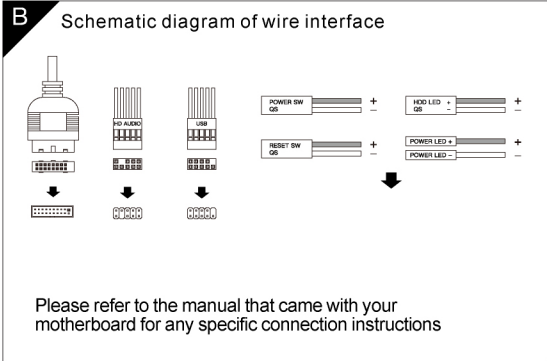

UT500

Quick Installation Guide
Guide d'installation rapide
安裝指示說明
安裝指示說明

The appearance and specifications of the fan may vary depending on the region and distributor. Please refer to the actual product as the standard.

L'apparence et les spécifications du ventilateur peuvent varier selon la région et le distributeur. Veuillez vous référer au produit réel comme référence.

风扇的外观及规格可能因地区和代理商不同而有所变化，请以实物为准。

A Package detail
Package Content/Contenu du coffret/產品內容/产品内容

Case	Quick Installation Guide	Accessory Pack
3X Motherboard standoff	8X 3.5" HDD screw	6X PSU screw
18X Motherboard screws	6X Cable Tie	

Boîtier	Guide d'installation rapide	Pack d'accessoires
3X entretoise de carte mère	8X vis pour disque dur 3,5"	6X vis de bloc d'alimentation
18X Vis de la carte mère	6X attache de câble	

機殼	安裝指示說明	配件盒
3X 主板腳柱	8X 3.5" 硬碟螺絲	6X 電源螺絲
18X 主機板螺絲	6X 束線帶	

机箱	安裝指示說明	零件盒
3X 主板腳柱	8X 3.5" 硬盤螺絲	6X 電源螺絲
18X 主機板螺絲	6X 扎帶