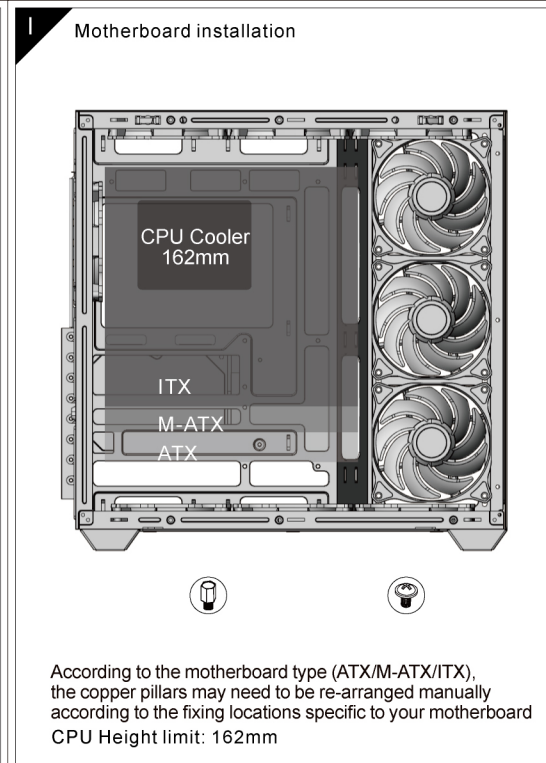

UT500

Quick Installation Guide
Guide d'installation rapide
安裝指示說明
安裝指示說明

The appearance and specifications of the fan may vary depending on the region and distributor. Please refer to the actual product as the standard.

L'apparence et les spécifications du ventilateur peuvent varier selon la région et le distributeur. Veuillez vous référer au produit réel comme référence.

风扇的外观及规格可能因地区和代理商不同而有所变化，请以实物为准。

A Package detail
Package Content/Contenu du coffret/產品內容/产品内容

Case	Quick Installation Guide	Accessory Pack
3X Motherboard standoff	8X 3.5" HDD screw	6X PSU screw
18X Motherboard screws	6X Cable Tie	

Boîtier	Guide d'installation rapide	Pack d'accessoires
3X entretoise de carte mère	8X vis pour disque dur 3,5"	6X vis de bloc d'alimentation
18X Vis de la carte mère	6X attache de câble	

機殼	安裝指示說明	配件盒
3X 主板腳柱	8X 3.5" 硬碟螺絲	6X 電源螺絲
18X 主機板螺絲	6X 束線帶	

机箱	安裝指示說明	零件盒
3X 主板腳柱	8X 3.5" 硬盤螺絲	6X 電源螺絲
18X 主機板螺絲	6X 扎帶