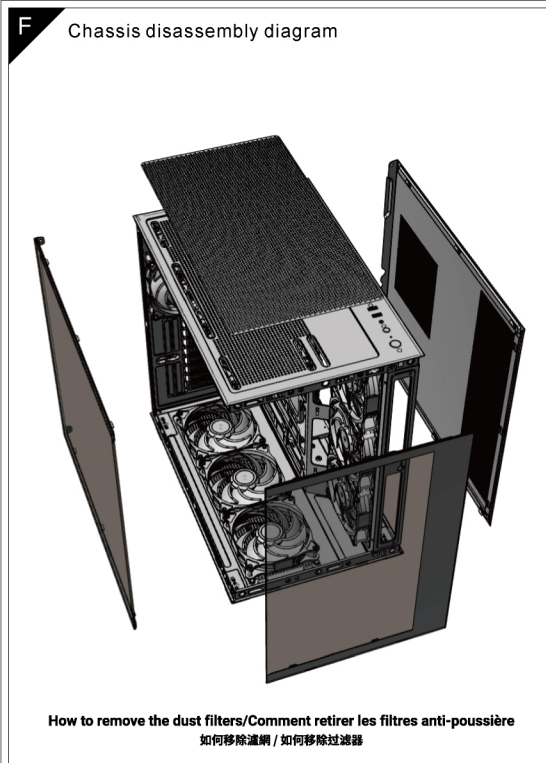

UT500

Quick Installation Guide
Guide d'installation rapide
安裝指示說明
安裝指示說明

The appearance and specifications of the fan may vary depending on the region and distributor. Please refer to the actual product as the standard.

L'apparence et les spécifications du ventilateur peuvent varier selon la région et le distributeur. Veuillez vous référer au produit réel comme référence.

风扇的外观及规格可能因地区和代理商不同而有所变化，请以实物为准。

A Package detail
Package Content/Contenu du coffret/產品內容/产品内容

Case	Quick Installation Guide	Accessory Pack
3X Motherboard standoff	8X 3.5" HDD screw	6X PSU screw
18X Motherboard screws	6X Cable Tie	

Boîtier	Guide d'installation rapide	Pack d'accessoires
3X entretoise de carte mère	8X vis pour disque dur 3,5"	6X vis de bloc d'alimentation
18X Vis de la carte mère	6X attache de câble	

機殼	安裝指示說明	配件盒
3X 主板腳柱	8X 3.5" 硬碟螺絲	6X 電源螺絲
18X 主機板螺絲	6X 束線帶	

机箱	安裝指示說明	零件盒
3X 主板腳柱	8X 3.5" 硬盤螺絲	6X 電源螺絲
18X 主機板螺絲	6X 扎帶