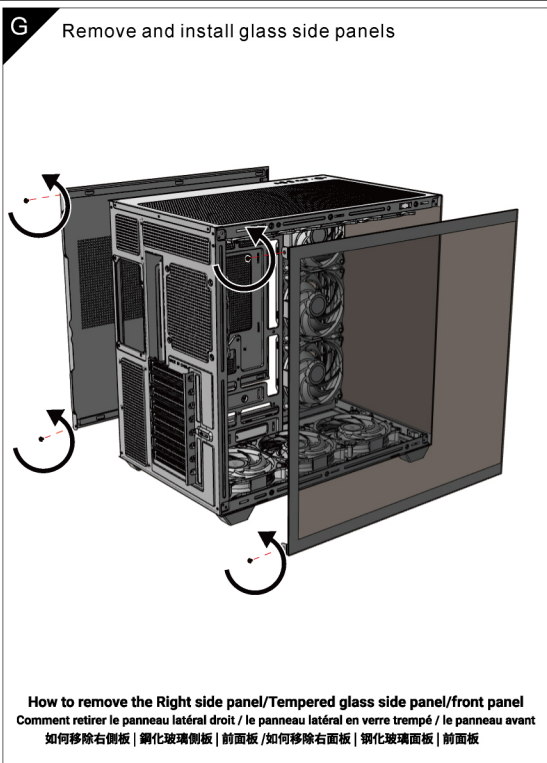

UT500

Quick Installation Guide
Guide d'installation rapide
安裝指示說明
安裝指示說明

The appearance and specifications of the fan may vary depending on the region and distributor. Please refer to the actual product as the standard.

L'apparence et les spécifications du ventilateur peuvent varier selon la région et le distributeur. Veuillez vous référer au produit réel comme référence.

风扇的外观及规格可能因地区和代理商不同而有所变化，请以实物为准。

A Package detail
Package Content/Contenu du coffret/產品內容/产品内容

Case	Quick Installation Guide	Accessory Pack
3X Motherboard standoff	8X 3.5" HDD screw	6X PSU screw
18X Motherboard screws	6X Cable Tie	

Boîtier	Guide d'installation rapide	Pack d'accessoires
3X entretoise de carte mère	8X vis pour disque dur 3,5"	6X vis de bloc d'alimentation
18X Vis de la carte mère	6X attache de câble	

機殼	安裝指示說明	配件盒
3X 主板腳柱	8X 3.5" 硬碟螺絲	6X 電源螺絲
18X 主機板螺絲	6X 束線帶	

机箱	安裝指示說明	零件盒
3X 主板腳柱	8X 3.5" 硬盤螺絲	6X 電源螺絲
18X 主機板螺絲	6X 扎帶