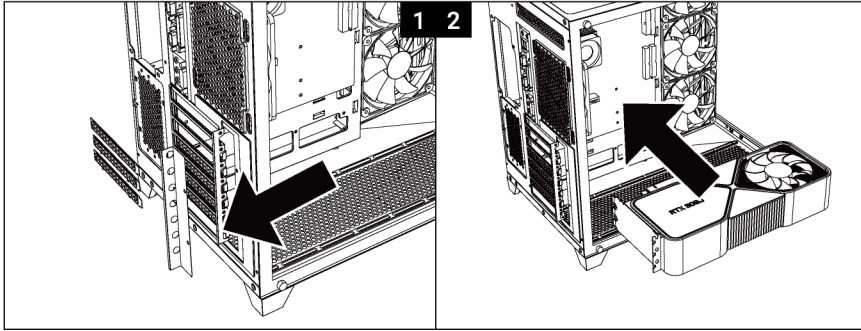

J The graphics card installation

VGA Card Installation/Installation de la carte graphique/显卡安装/显卡安装