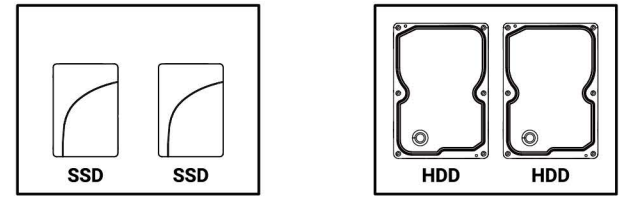

Drive Locations/Emplacements de disques durs/硬碟位置/硬碟位置