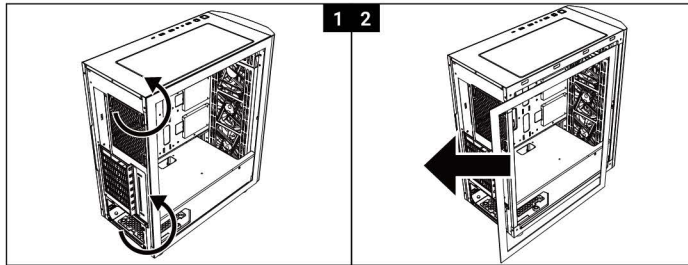

How to remove the Right side panel/Tempered glass side panel/front panel
Comment retirer le panneau latéral droit / le panneau latéral en verre trempé / le panneau avant
如何移除右側板 | 鋼化玻璃側板 | 前面板 | 如何移除右側板 | 鋼化玻璃側板 | 前面板