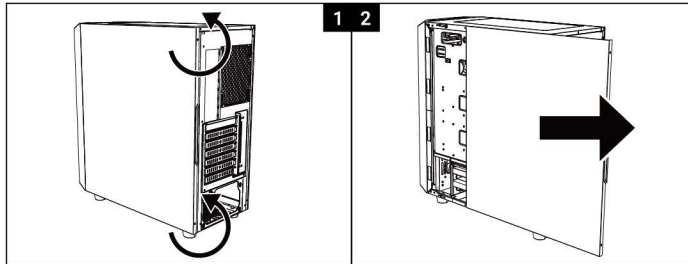

How to remove the Right side panel/Tempered glass side panel/front panel
Comment retirer le panneau latéral droit / le panneau latéral en verre trempé / le panneau avant
如何移除右側板 | 鋼化玻璃側板 | 前面板 | 如何移除右側板 | 鋼化玻璃側板 | 前面板