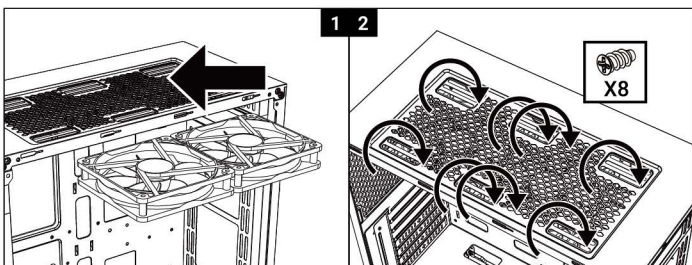

120mm Fan (Top) Installation/Installation du ventilateur supérieur (120 mm)
120mm 風扇(上方)安裝/120mm 風扇(上方)安裝