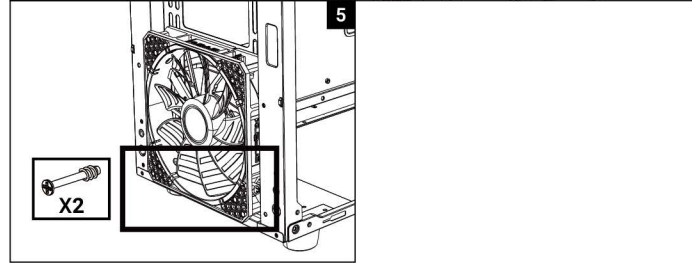

140mm Fan (Front) Installation/Installation du ventilateur avant (140 mm)
140mm 風扇(前方)安裝/140mm 風扇(前方)安裝