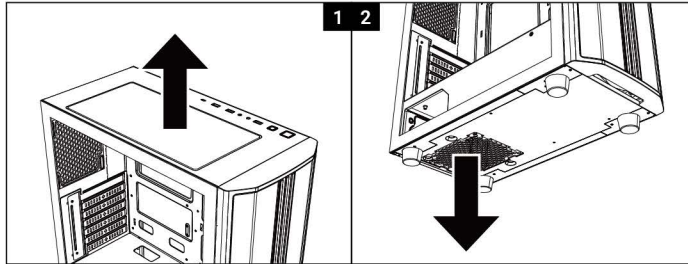

How to remove the dust filters/Comment retirer les filtres anti-poussière
如何移除濾網 / 如何移除過濾器