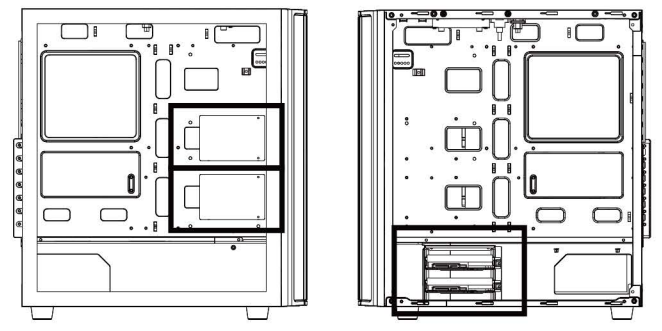

Drive Locations/Emplacements de disques durs/硬碟位置/硬碟位置