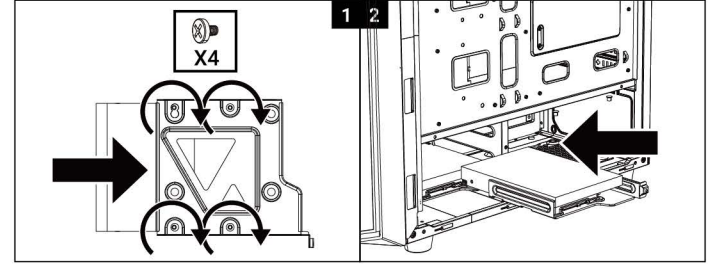

Drive Locations/Emplacements de disques durs/硬碟位置/硬碟位置