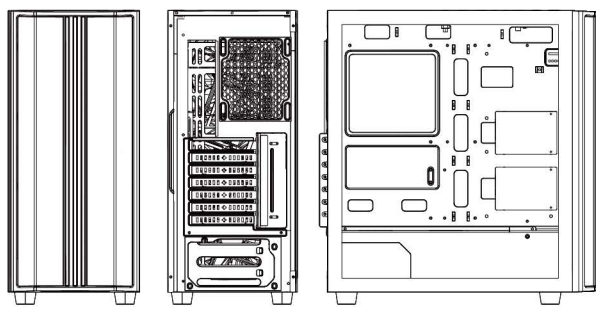

# SABER MESH

亞瑟之劍 鐵網版

Quick Installation Guide  
Guide d'installation rapide  
安裝指示說明  
安裝指示說明

Package Content/Contenu du coffret/產品內容/產品內容

Case	Quick Installation Guide	Accessory Pack
9X Motherboard standoff	8X 3.5" HDD screw	4X PSU screw
20X Motherboard standard screw	4X Cable Tie	

Boîtier	Guide d'installation rapide	Pack d'accessoires
9X entretoise de carte mère	8X vis pour disque dur 3,5"	4X vis de bloc d'alimentation
20X vis de carte mère standard	4X attache de câble	

機殼	安裝指示說明	配件盒
9X 主板腳柱	8X 3.5" 硬碟螺絲	4X 電源螺絲
20X 主板螺絲	4X 束線帶	

机箱	安裝指示說明	零件盒
9X 主板脚柱	8X 3.5" 硬盘螺丝	4X 电源螺丝
20X 主板螺丝	4X 扎带	

- |  |                             |                 |               |
|--|-----------------------------|-----------------|---------------|
| <b>A</b> Front Panel                     | <b>D</b> Side Panel         | <b>A</b> 前面板    | <b>D</b> 右側板  |
| <b>B</b> Dust Filter                     | <b>E</b> Hard Drive Tray    | <b>B</b> 濾網     | <b>E</b> 硬碟支架 |
| <b>C</b> Tempered Glass Side Panel       |                             | <b>C</b> 鋼化玻璃側板 |               |
| <b>A</b> Panneau avant                   | <b>D</b> Panneau latéral    | <b>A</b> 前面板    | <b>D</b> 右側板  |
| <b>B</b> Filtre anti-poussière           | <b>E</b> Rack de disque dur | <b>B</b> 過濾器    | <b>E</b> 硬碟支架 |
| <b>C</b> Panneau latéral en verre trempé |                             | <b>C</b> 鋼化玻璃面板 |               |