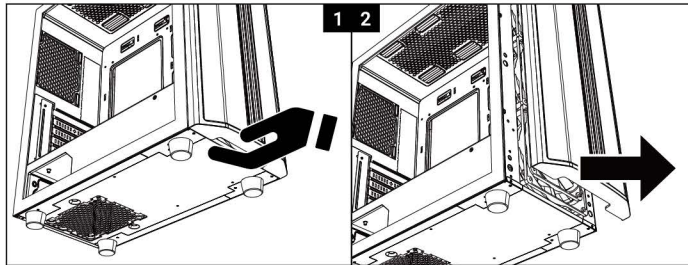

How to remove the Right side panel/Tempered glass side panel/front panel
Comment retirer le panneau latéral droit / le panneau latéral en verre trempé / le panneau avant
如何移除右側板 | 鋼化玻璃側板 | 前面板 | 如何移除右側板 | 鋼化玻璃側板 | 前面板