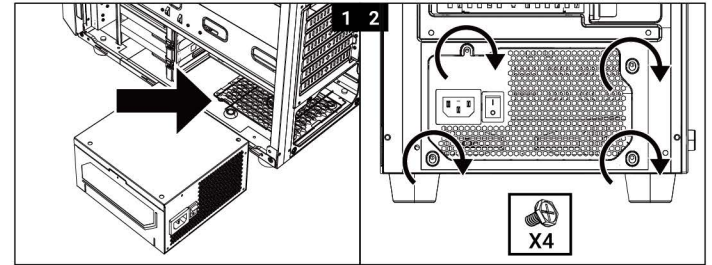

PSU Installation/Installation du bloc d'alimentation/電源安裝/電源安裝