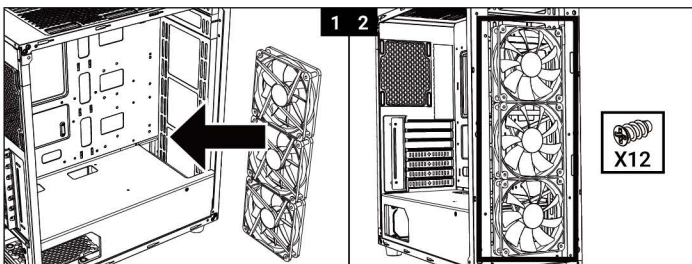

120mm Fan (Front) Installation/Installation du ventilateur avant (120 mm)
120mm 風扇(前方)安裝/120mm 風扇(前方)安裝