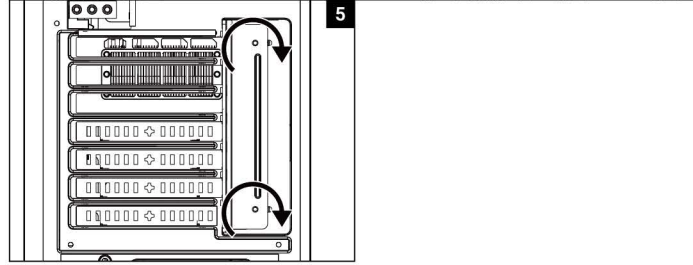

VGA Card Installation/Installation de la carte graphique/顯卡安裝/顯卡安裝