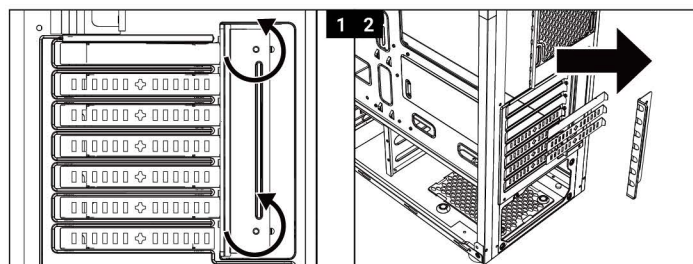

120mm Fan (Top) Installation/Installation du ventilateur supérieur (120 mm)  
120mm 風扇(上方)安裝/120mm 風扇(上方)安裝

140mm Fan (Front) Installation/Installation du ventilateur avant (140 mm)  
140mm 風扇(前方)安裝/140mm 風扇(前方)安裝

140mm Fan (Top) Installation/Installation du ventilateur supérieur (140 mm)  
140mm 風扇(上方)安裝/140mm 風扇(上方)安裝

VGA Card Installation/Installation de la carte graphique/顯卡安裝/顯卡安裝

- |                                    |                          |                      |
|------------------------------------|--------------------------|----------------------|
| <b>A</b> Power Button              | <b>D</b> Headphone Jack  | <b>G</b> Type-C Port |
| <b>B</b> Reset Button   LED Button | <b>E</b> Microphone Jack |                      |
| <b>C</b> USB 3.0 Port              | <b>F</b> USB 2.0 Port    |                      |