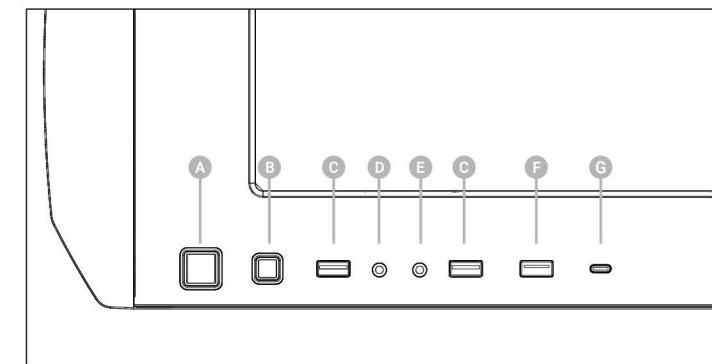

120mm Fan (Top) Installation/Installation du ventilateur supérieur (120 mm)  
120mm 風扇(上方)安裝/120mm 風扇(上方)安裝

140mm Fan (Front) Installation/Installation du ventilateur avant (140 mm)  
140mm 風扇(前方)安裝/140mm 風扇(前方)安裝

140mm Fan (Top) Installation/Installation du ventilateur supérieur (140 mm)  
140mm 風扇(上方)安裝/140mm 風扇(上方)安裝

VGA Card Installation/Installation de la carte graphique/顯卡安裝/顯卡安裝

- |                                    |                          |                      |
|------------------------------------|--------------------------|----------------------|
| <b>A</b> Power Button              | <b>D</b> Headphone Jack  | <b>G</b> Type-C Port |
| <b>B</b> Reset Button   LED Button | <b>E</b> Microphone Jack |                      |
| <b>C</b> USB 3.0 Port              | <b>F</b> USB 2.0 Port    |                      |