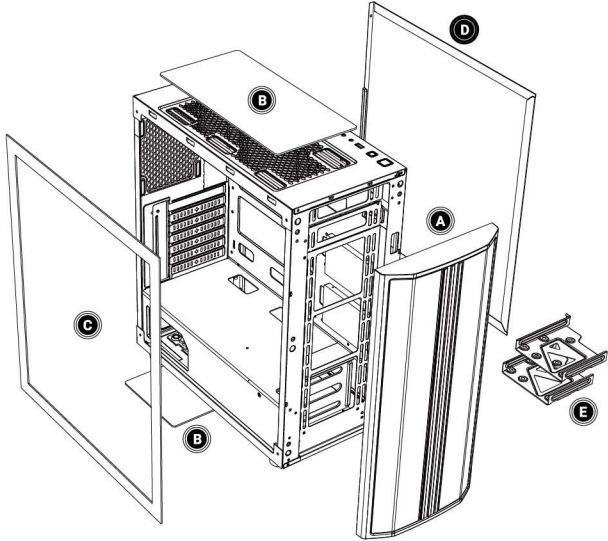

# SABER MESH

亞瑟之劍 鐵網版

Quick Installation Guide  
Guide d'installation rapide  
安裝指示說明  
安裝指示說明

Package Content/Contenu du coffret/產品內容/產品內容

Case	Quick Installation Guide	Accessory Pack
9X Motherboard standoff	8X 3.5" HDD screw	4X PSU screw
20X Motherboard standard screw	4X Cable Tie	

Boîtier	Guide d'installation rapide	Pack d'accessoires
9X entretoise de carte mère	8X vis pour disque dur 3,5"	4X vis de bloc d'alimentation
20X vis de carte mère standard	4X attache de câble	

機殼	安裝指示說明	配件盒
9X 主板腳柱	8X 3.5" 硬碟螺絲	4X 電源螺絲
20X 主板螺絲	4X 束線帶	

机箱	安裝指示說明	零件盒
9X 主板脚柱	8X 3.5" 硬盘螺丝	4X 电源螺丝
20X 主板螺丝	4X 扎带	

- |  |                             |                 |               |
|--|-----------------------------|-----------------|---------------|
| <b>A</b> Front Panel                     | <b>D</b> Side Panel         | <b>A</b> 前面板    | <b>D</b> 右側板  |
| <b>B</b> Dust Filter                     | <b>E</b> Hard Drive Tray    | <b>B</b> 濾網     | <b>E</b> 硬碟支架 |
| <b>C</b> Tempered Glass Side Panel       |                             | <b>C</b> 鋼化玻璃側板 |               |
| <b>A</b> Panneau avant                   | <b>D</b> Panneau latéral    | <b>A</b> 前面板    | <b>D</b> 右側板  |
| <b>B</b> Filtre anti-poussière           | <b>E</b> Rack de disque dur | <b>B</b> 過濾器    | <b>E</b> 硬碟支架 |
| <b>C</b> Panneau latéral en verre trempé |                             | <b>C</b> 鋼化玻璃面板 |               |