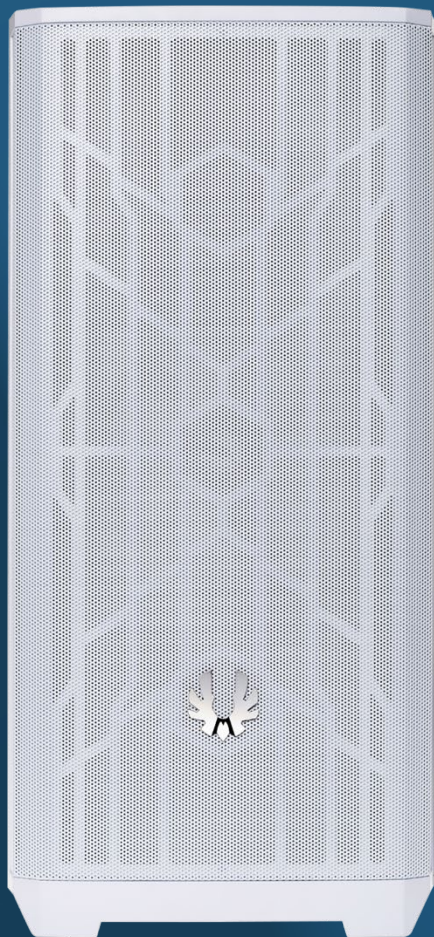

NOVA MESH SEC TG 4FAN
風魅影 2022C

風魅影2022C

風魅影系列一直是火鳥在入門款最佳代表作品，致力於提供極簡的設計風格、完整的硬體支援、簡單的安裝方式，卻有輕鬆的入手價格。

風魅影2022C是風魅影機箱系列的最新成員，可以由最前方的細小金屬網及過濾灰塵濾網組成的前面板來看出其核心價值，出廠搭載 4 個 120mm 風扇。I/O 標配 Type-C，在機箱左側有著透明鋼化玻璃可以呈現機內部乾淨簡單的內部設計，玩家可以應用這個內部設計，來組裝出自己的高階電競平台。

源自於風魅影的特色，保留的最核心的價值

風魅影2022C是一款設計緊湊的機箱，但是在緊湊中卻可以支援大部分的新規格硬體，且在充足氣流的方式下獲得更好的效能。

風魅影2022C本次有兩個顏色選項，讓玩家有更個性的選擇，黑色機身帶有黑色鐵網全黑風扇，白色機身帶有白色鐵網全白風扇，追求顏色一致性的玩家不容錯過。

高透氣的鐵網設計來呈現你的繽紛風格

風扇安裝於鐵網後面，在簡潔美感與機能上達到完好的平衡點。

出廠即附贈4支風扇，外觀呈現乾淨整潔

風魅影2022C是一台簡單可靠且對於長期使用有貼心設計機箱，透過多層的過濾系統讓玩家在可以盡量減少拆裝的問題，並且在拆裝上絕對是簡單省時的清潔方式。

前面板一直都是大多機殼進氣量最多的地方，因此在設計上透過多層次的過濾由最外面的鐵網將進行第一次過濾後，後方的濾網在將更小的灰塵顆粒阻擋於機身外面。上方則配有磁吸式濾網，除了讓落塵不會進入機身中也方便玩家清理，PSU也是容易帶入灰塵的地方，我們一樣配有專屬的濾網，讓玩家盡可能達到無塵的使用環境。

PSU Dust Filter

Magnets Dust Filter

Easy Clean With Removable Dust Filters

體貼的過濾設計為玩家帶來簡單的清潔體驗

為讓玩家擁有整潔的機箱空間，風魅影2022C內建一個PSU遮罩，讓玩家可以將雜亂的線材藏於遮罩後，並露出PSU最帥氣的側面。

在這個緊湊的機身中風魅影2022C依舊可以輕易安裝的ATX主機板和長達 200 mm 的PSU，此外高度達160mm的CPU散熱器，以及315mm顯卡也是遊刃有餘。在機身背後有著27mm的理線空間讓玩家可以發揮他們創意安裝高階的電競硬體。