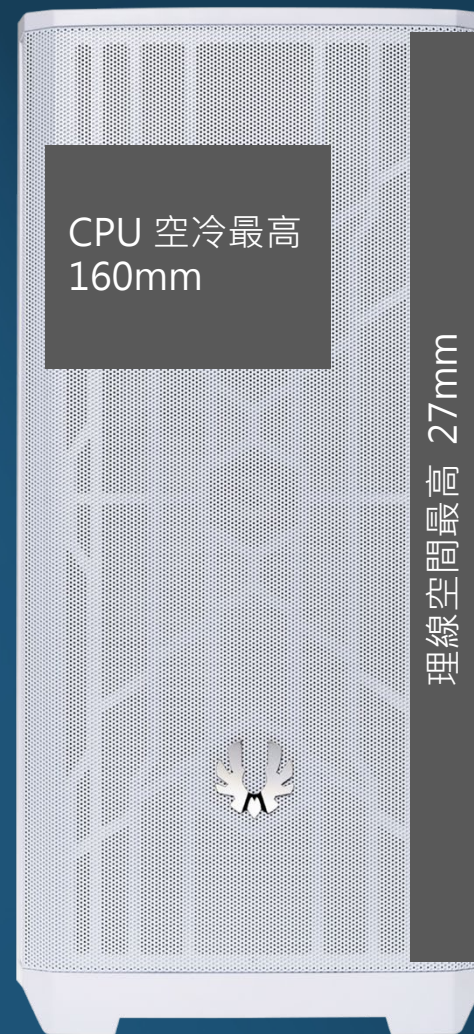

NOVA MESH SEC TG 4FAN
風魅影 2022C

風魅影2022C

風魅影系列一直是火鳥在入門款最佳代表作品，致力於提供極簡的設計風格、完整的硬體支援、簡單的安裝方式，卻有輕鬆的入手價格。

風魅影2022C是風魅影機箱系列的最新成員，可以由最前方的細小金屬網及過濾灰塵濾網組成的前面板來看出其核心價值，出廠搭載 4 個 120mm 風扇。I/O 標配 Type-C，在機箱左側有著透明鋼化玻璃可以呈現機內部乾淨簡單的內部設計，玩家可以應用這個內部設計，來組裝出自己的高階電競平台。

隨著追求的更高規格的硬體和強大的效能，散熱一直都是火鳥所專注的課題。風魅影2022C當然也繼承這樣的設計模式，由金屬鐵網所組建的大氣流前面板，可以安裝 120 * 3 mm 風扇 + 360水冷排 / 140 mm * 2 + 280 水冷排 / 120 * 2 mm + 240 水冷排。上方也是可以除了120 風扇 * 2 外也可以搭配 240 水冷排，搭配機身後方支援 120 水冷排，讓玩家有更多的散熱選項。

除了廣泛支援水冷外同時也可以選擇安裝 高達160mm的風冷。

此圖為 高度 157.5mm 的無限伍 ARGB 終極版

優異的進氣和散熱

1 x 120mm風扇

120mm水冷排

2 x 120mm風扇

120/240mm水冷排

120/240/280/360mm水冷排

3 x 120mm / 2 x 140mm 風扇

CPU 空冷最高
160mm

理線空間最高 27mm

風魅影2022C標配了厚度達4mm後鎖鋼化玻璃，這可以讓玩家在使用時更安全，也盡可能降低破損的問題。

透明的玻璃由於雜質更少，所以它的透光會更漂亮，當搭配玩家炫酷的套件，更可以提升風魅影2022C的乾淨。

安全的透明4mm鋼化玻璃

USB 3.1 Gen 2 Type C

USB 3.0