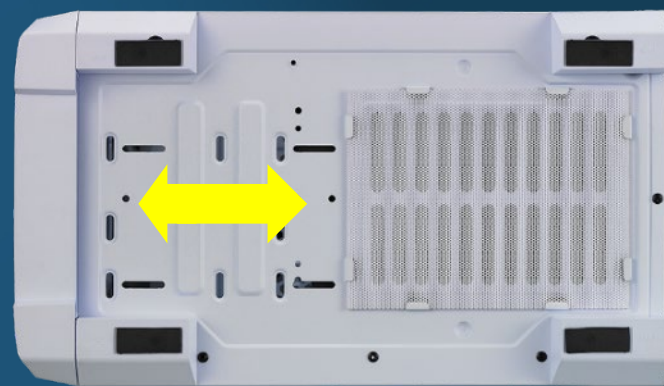

風魅影2022C是一台簡單可靠且對於長期使用有貼心設計機箱，透過多層的過濾系統讓玩家在可以盡量減少拆裝的問題，並且在拆裝上絕對是簡單省時的清潔方式。

前面板一直都是大多機殼進氣量最多的地方，因此在設計上透過多層次的過濾由最外面的鐵網將進行第一次過濾後，後方的濾網在將更小的灰塵顆粒阻擋於機身外面。上方則配有磁吸式濾網，除了讓落塵不會進入機身中也方便玩家清理，PSU也是容易帶入灰塵的地方，我們一樣配有專屬的濾網，讓玩家盡可能達到無塵的使用環境。

PSU Dust Filter

Magnets Dust Filter

Easy Clean With Removable Dust Filters

體貼的過濾設計為玩家帶來簡單的清潔體驗

為讓玩家擁有整潔的機箱空間，風魅影2022C內建一個PSU遮罩，讓玩家可以將雜亂的線材藏於遮罩後，並露出PSU最帥氣的側面。

在這個緊湊的機身中風魅影2022C依舊可以輕易安裝的ATX主機板和長達 200 mm 的PSU，此外高度達160mm的CPU散熱器，以及315mm顯卡也是遊刃有餘。在機身背後有著27mm的理線空間讓玩家可以發揮他們創意安裝高階的電競硬體。

簡潔的內部設計搭配充足的理線空間

為了兼容更多的硬體，風魅影2022C裝配了模組化的硬碟磁架，這會讓玩家在安裝PSU的時候有更多的便利性和選擇性。除了易於安裝外，玩家也可以對應所選配的硬體做調整。例如因應PSU的大小可將磁架往前推進；對於有安裝較厚的水冷排時也可將磁架的位置進行調整。

模組化的磁架可以搭載1顆HDD+1顆SSD或2顆HDD，此外還可以將2顆SSD安裝於主機板左側(如圖)，讓玩家能展現的自己的特殊SSD。