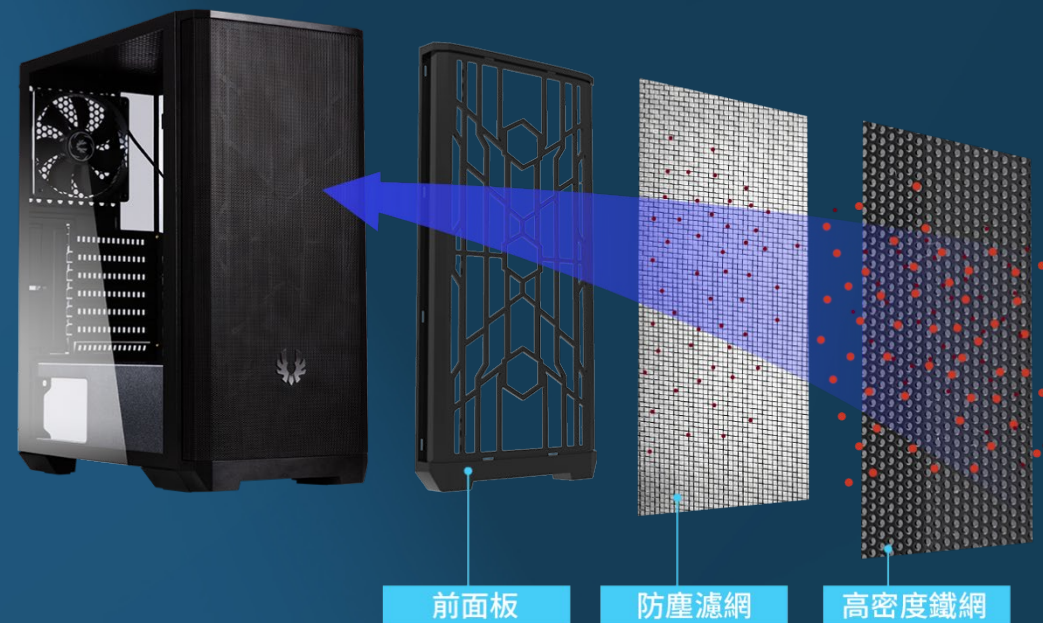

NOVA MESH SEC TG 4FAN
風魅影 2022C

風魅影2022C

風魅影系列一直是火鳥在入門款最佳代表作品，致力於提供極簡的設計風格、完整的硬體支援、簡單的安裝方式，卻有輕鬆的入手價格。

風魅影2022C是風魅影機箱系列的最新成員，可以由最前方的細小金屬網及過濾灰塵濾網組成的前面板來看出其核心價值，出廠搭載 4 個 120mm 風扇。I/O 標配 Type-C，在機箱左側有著透明鋼化玻璃可以呈現機內部乾淨簡單的內部設計，玩家可以應用這個內部設計，來組裝出自己的高階電競平台。

源自於風魅影的特色，保留的最核心的價值

風魅影2022C是一款設計緊湊的機箱，但是在緊湊中卻可以支援大部分的新規格硬體，且在充足氣流的方式下獲得更好的效能。

風魅影2022C本次有兩個顏色選項，讓玩家有更個性的選擇，黑色機身帶有黑色鐵網全黑風扇，白色機身帶有白色鐵網全白風扇，追求顏色一致性的玩家不容錯過。

高透氣的鐵網設計來呈現你的繽紛風格

風扇安裝於鐵網後面，在簡潔美感與機能上達到完好的平衡點。

出廠即附贈4支風扇，外觀呈現乾淨整潔

風魅影2022C是一台簡單可靠且對於長期使用有貼心設計機箱，透過多層的過濾系統讓玩家在可以盡量減少拆裝的問題，並且在拆裝上絕對是簡單省時的清潔方式。

前面板一直都是大多機殼進氣量最多的地方，因此在設計上透過多層次的過濾由最外面的鐵網將進行第一次過濾後，後方的濾網在將更小的灰塵顆粒阻擋於機身外面。上方則配有磁吸式濾網，除了讓落塵不會進入機身中也方便玩家清理，PSU也是容易帶入灰塵的地方，我們一樣配有專屬的濾網，讓玩家盡可能達到無塵的使用環境。

PSU Dust Filter

Magnets Dust Filter

Easy Clean With Removable Dust Filters

體貼的過濾設計為玩家帶來簡單的清潔體驗

為讓玩家擁有整潔的機箱空間，風魅影2022C內建一個PSU遮罩，讓玩家可以將雜亂的線材藏於遮罩後，並露出PSU最帥氣的側面。

在這個緊湊的機身中風魅影2022C依舊可以輕易安裝的ATX主機板和長達 200 mm 的PSU，此外高度達160mm的CPU散熱器，以及315mm顯卡也是遊刃有餘。在機身背後有著27mm的理線空間讓玩家可以發揮他們創意安裝高階的電競硬體。