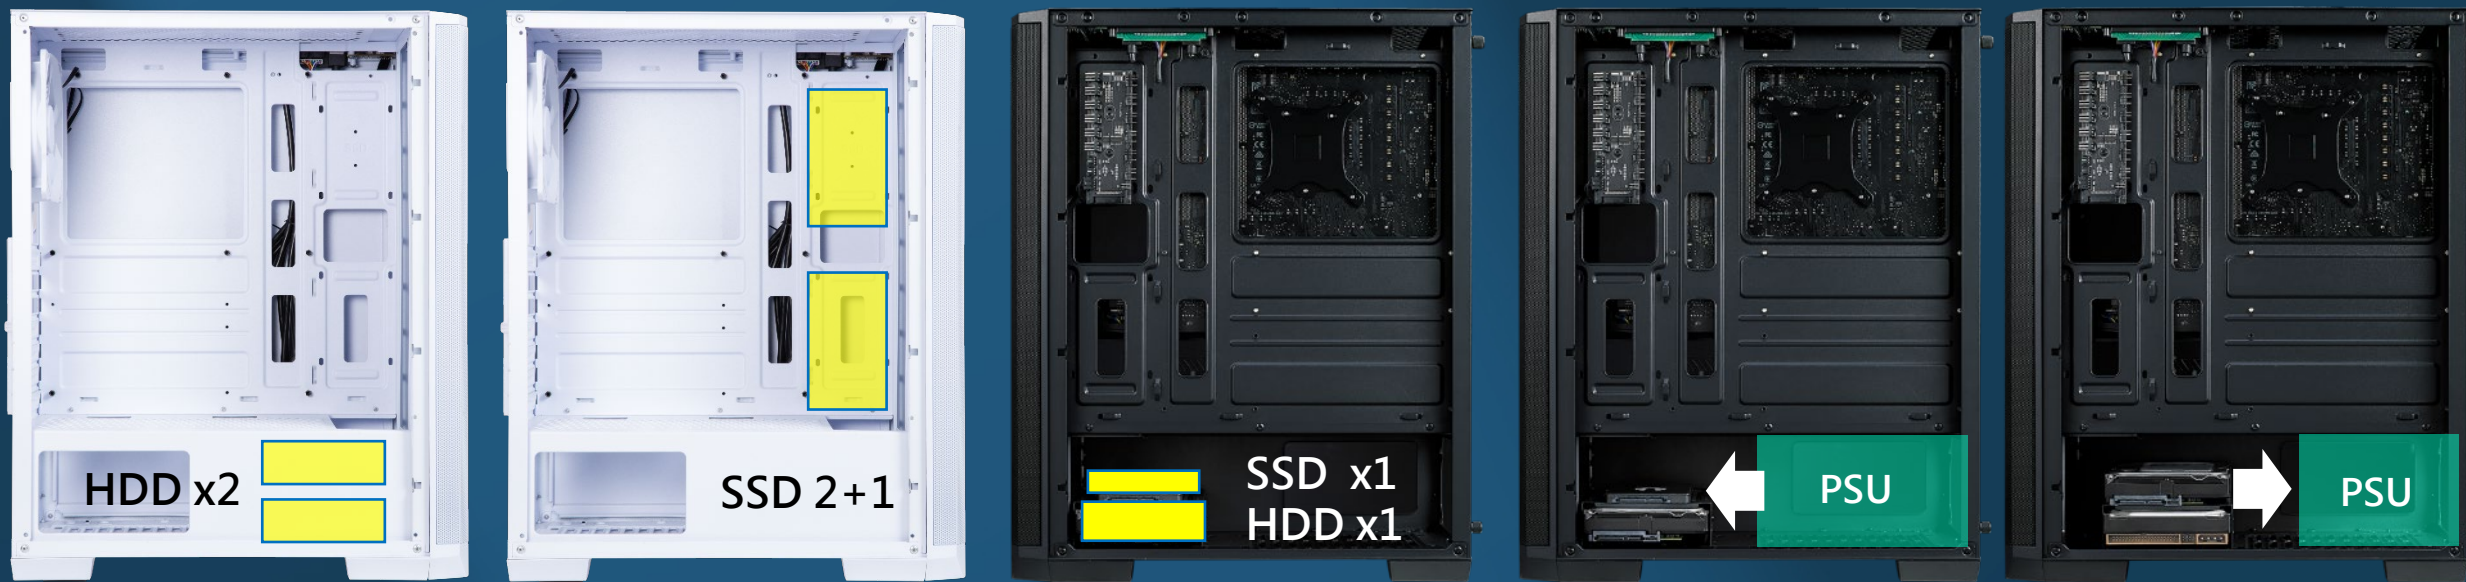

NOVA MESH SEC TG 4FAN
風魅影 2022C

風魅影2022C

風魅影系列一直是火鳥在入門款最佳代表作品，致力於提供極簡的設計風格、完整的硬體支援、簡單的安裝方式，卻有輕鬆的入手價格。

風魅影2022C是風魅影機箱系列的最新成員，可以由最前方的細小金屬網及過濾灰塵濾網組成的前面板來看出其核心價值，出廠搭載 4 個 120mm 風扇。I/O 標配 Type-C，在機箱左側有著透明鋼化玻璃可以呈現機內部乾淨簡單的內部設計，玩家可以應用這個內部設計，來組裝出自己的高階電競平台。

風魅影2022C是一台簡單可靠且對於長期使用有貼心設計機箱，透過多層的過濾系統讓玩家在可以盡量減少拆裝的問題，並且在拆裝上絕對是簡單省時的清潔方式。

前面板一直都是大多機殼進氣量最多的地方，因此在設計上透過多層次的過濾由最外面的鐵網將進行第一次過濾後，後方的濾網在將更小的灰塵顆粒阻擋於機身外面。上方則配有磁吸式濾網，除了讓落塵不會進入機身中也方便玩家清理，PSU也是容易帶入灰塵的地方，我們一樣配有專屬的濾網，讓玩家盡可能達到無塵的使用環境。

PSU Dust Filter

Magnets Dust Filter

Easy Clean With Removable Dust Filters

體貼的過濾設計為玩家帶來簡單的清潔體驗

為讓玩家擁有整潔的機箱空間，風魅影2022C內建一個PSU遮罩，讓玩家可以將雜亂的線材藏於遮罩後，並露出PSU最帥氣的側面。

在這個緊湊的機身中風魅影2022C依舊可以輕易安裝的ATX主機板和長達 200 mm 的PSU，此外高度達160mm的CPU散熱器，以及315mm顯卡也是遊刃有餘。在機身背後有著27mm的理線空間讓玩家可以發揮他們創意安裝高階的電競硬體。

簡潔的內部設計搭配充足的理線空間

為了兼容更多的硬體，風魅影2022C裝配了模組化的硬碟磁架，這會讓玩家在安裝PSU的時候有更多的便利性和選擇性。除了易於安裝外，玩家也可以對應所選配的硬體做調整。例如因應PSU的大小可將磁架往前推進；對於有安裝較厚的水冷排時也可將磁架的位置進行調整。

模組化的磁架可以搭載1顆HDD+1顆SSD或2顆HDD，此外還可以將2顆SSD安裝於主機板左側(如圖)，讓玩家能展現的自己的特殊SSD。